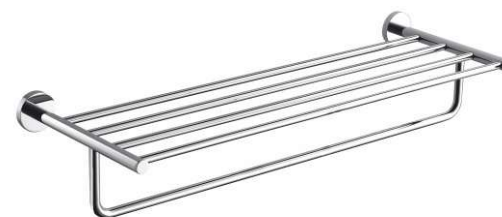

MZ-536

ZJ-007